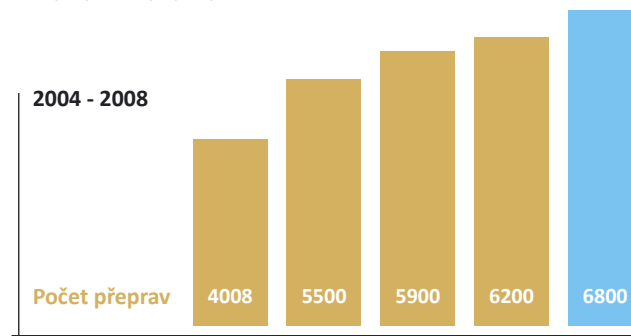

Naším oborem je mezinárodní zasílatelství a logistika

V oblasti poskytování dopravních služeb působíme již od roku 1996, a to jako ryze česká spediční firma. Během svého působení jsme si vybudovali silnou pozici na dopravním trhu nejen v České republice, ale i v zahraničí. Patříme mezi stabilní kapitálově silné společnosti s rostoucím objemem přeprav i tržním podílem.

Graf:
realizované přepravní případy