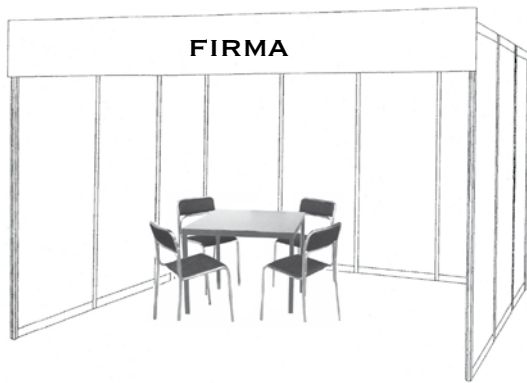

PREZENTACE FORMOU STÁNKU

VŠECHNY CENY JSOU UVEDENY BEZ DPH!

STÁNEK - ZE STAVEBNICOVÉHO SYSTÉMU OCTANORM

Stavba stánku provedená firmou Parexpo

- Typové stánky je možné po dohodě s pořadatelem rozměrově upravit.
- Návrh Vašeho řešení zakreslete na straně 6.