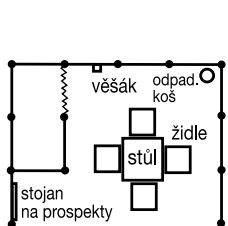

Stánek typ 2C

Plocha stánku:	12 m²
Půdorys stánku:	4 x 3 m
Výška stánku:	2,5 m
Cena celkem:	49 800 Kč

V ceně stánku je zahrnuto:

- stavba stánku ze systému OCTANORM
- nájemné za plochu, koberec, shrnovací dveře uzamyk.
- osvětlení stánku: 3 bodová světla
- stůl, 4 židle, věšák, stojan na prospekty, koš na odpadky
- označení stánku standartním typem písma/logo

Pozor: Za rohovou expozici účtujeme příplatek 10 %!