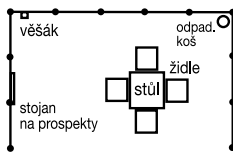

Stánek typ 1B

Plocha stánku:
15 m²

Půdorys stánku:
5 x 3 m

Výška stánku:
2,5 m

Cena celkem:
60 900 Kč

V ceně stánku je zahrnuto:

- stavba stánku ze systému OCTANORM
- nájemné za plochu, koberec
- osvětlení stánku: 4 bodová světla
- stůl, 4 židle, věšák, stojan na prospekty, koš na odpadky
- označení stánku standardním typem písma/logo

Pozor: Za rohovou expozici účtujeme příplatek 10 %!