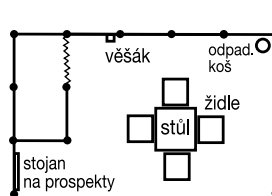

Stánek typ 2B

Plocha stánku:	15 m²
Půdorys stánku:	5 x 3 m
Výška stánku:	2,5 m
Cena celkem:	65 000 Kč

V ceně stánku je zahrnuto:

- stavba stánku ze systému OCTANORM
- nájemné za plochu, koberec, shrnovací dveře uzamyk.
- osvětlení stánku: 4 bodová světla
- stůl, 4 židle, věšák, stojan na prospekty, koš na odpadky
- označení stánku standartním typem písma / logo

Pozor: Za rohovou expozici účtujeme příplatek 10 %!