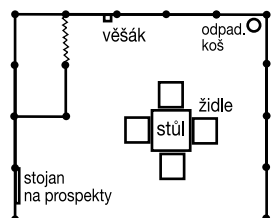

TYPOVÉ MOŽNOSTI - STÁNEK SE ZÁZEMÍM:

Stánek typ 2A

Plocha stánku:	20 m²
Půdorys stánku:	5 x 4 m
Výška stánku:	2,5 m
Cena celkem:	78 100 Kč

V ceně stánku je zahrnuto:

- stavba stánku ze systému OCTANORM
- nájemné za plochu, koberec, shrnovací dveře uzamyk.
- osvětlení stánku: 4 bodová světla
- stůl, 4 židle, věšák, stojan na prospekty, koš na odpadky
- označení stánku standartním typem písma / logo

Pozor: Za rohovou expozici účtujeme příplatek 10 %!