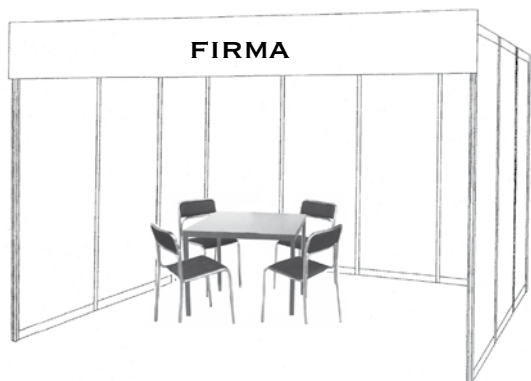

VÝSTAVIŠTĚ BRNO - PAVILON E, ČESKÁ REPUBLIKA

PREZENTACE FORMOU STÁNKU

VŠECHNY CENY JSOU UVEDENY BEZ DPH!

STÁNEK - ZE STAVEBNICOVÉHO SYSTÉMU OCTANORM

Stavba stánku provedená firmou Parexpo

- Typové stánky je možné po dohodě s pořadatelem rozměrově upravit.
- Návrh Vašeho řešení zakreslete na straně 6.