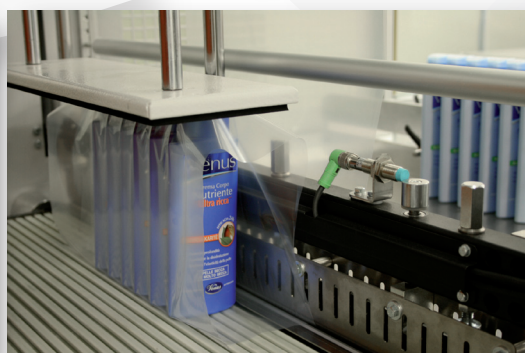

## BP802AL 800R

Zařízení je určeno pro skupinové balení výrobků typu:  
skleněné i PET lahve, konzervy, tetrapacky... do PE fólie ve vyšších rychlostech  
až do **27 skupin za minutu**.

Jsme dodavatelé i dalších typů strojů, více na: