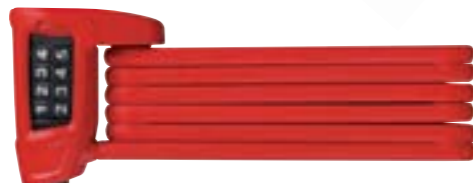

Bordo Combo Lite 6150

- Kódový zámek s libovolně nastavitelným čtyřmístným číselným kódem
- Konstrukce skládacího zámku nabízí maximální flexibilitu při uzamykání kola
- Kompaktní masivní zámek dobře padne do ruky a během několika málo vteřin uzamknete své jízdní kolo
- Praktické pouzdro pro přepravu zámku lze nainstalovat prakticky kdekoli na rám
- Celková délka 85 cm
- Hmotnost 650 g (speciální odlehčená konstrukce)

Typ zámku	Cena *
6150/85	2099 Kč