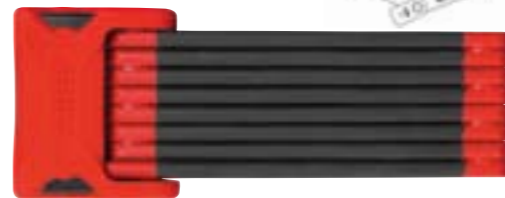

Typ zámku	Cena *
6000/75	2099 Kč
6000/90	2279 Kč
6000/90 twins	4499 Kč

skládací zámky

Bordo Big 6000

- Konstrukce skládacího zámku nabízí maximální flexibilitu při uzamykání kola
- Kompaktní masivní zámek dobře padne do ruky a během několika málo vteřin uzamknete své jízdní kolo
- Praktické pouzdro pro přepravu zámku lze nainstalovat prakticky kdekoli na rám
- Oboustranný zoubkový klíč
- Celková délka 120 cm
- Hmotnost 1400 g

Typ zámku	Cena *
BIG 6000/120	2599 Kč

* ceny jsou uvedeny včetně DPH

Bordo Combo 6100

- Kódový zámek s libovolně nastavitelným čtyřmístným číselným kódem
- Konstrukce skládacího metru nabízí maximální flexibilitu při uzamykání kola
- Praktické pouzdro pro přepravu zámku lze nainstalovat prakticky kdekoli na rám
- Celková délka 75 nebo 90 cm
- Hmotnost 1000 a 1250 g

Typ zámku	Cena *
6100/75	2199 Kč
6100/90	2359 Kč

7

Bordo Lite 6050

- Konstrukce skládacího zámku nabízí maximální flexibilitu při uzamykání kola
- Kompaktní masivní zámek dobře padne do ruky a během několika málo vteřin uzamknete své jízdní kolo
- Praktické pouzdro pro přepravu zámku lze nainstalovat prakticky kdekoli na rám jízdního kola
- Oboustranný zoubkový klíč
- Celková délka 85 cm
- Hmotnost 650 g (speciální odlehčená konstrukce)