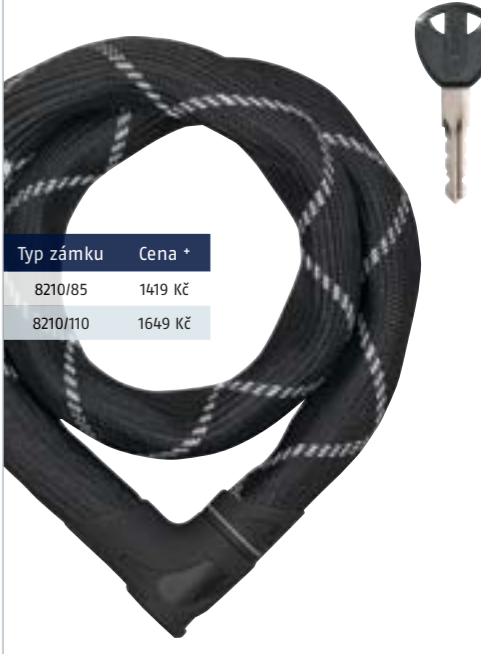

Zámky jsou opatřeny oboustranným klíčem pro pohodlné otevření zámku

Ivy 9100

- 10 mm silný čtyřhranný ocelový řetěz
- Kvalitní uzamykací systém ABUS
- Ergonomicky tvarované tělo zámku
- Ochranný plášť řetězu proti poškození laku
- Oboustranný klíč pro pohodlnější obsluhu
- Celková délka: 85, 110, 140 a 170 cm
- Hmotnost od 2450 g
- Přeprava na rámu v brašnách ST 2200 nebo ST 2250

Typ zámku	Cena +
9100/85	2139 Kč
9100/110	2499 Kč
9100/140	2899 Kč
9100/170	3189 Kč

Iven 8210

- 8 mm silný čtyřhranný ocelový řetěz
- Kvalitní uzamykací systém ABUS
- Ergonomicky tvarované tělo zámku
- Ochranný plášť řetězu proti poškození laku
- Oboustranný klíč pro pohodlnější obsluhu
- Celková délka: 85 a 110 cm
- Hmotnost 1934 a 2497 g
- Přeprava na rámu v brašnách ST 2200 nebo ST 2250

Typ zámku	Cena +
8210/85	1419 Kč
8210/110	1649 Kč

Ivera 7210

- 7 mm silný čtyřhranný ocelový řetěz
- Kvalitní uzamykací systém ABUS
- Ergonomicky tvarované tělo zámku
- Ochranný plášť řetězu proti poškození laku
- Oboustranný klíč pro pohodlnější obsluhu
- Celková délka: 85 a 110 cm
- Hmotnost od 1280 g
- Přeprava na rámu v brašnách ST 2200 nebo ST 2250