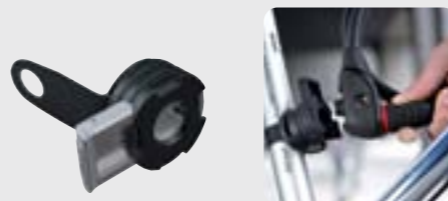

Typ zámku	Cena *
1355/85 KF	869 Kč

KLICKfix

Doplňky zámků ABUS

- Držák Fidlock

Určený pro zámků Phantom 8960, 8950 a 8940. Využívá princip držení zámku na rámu jízdního kola díky magnetické síle.

- Držák EaZy KF **KLICKfix**

- TexKF Mini, držák ke kolu

Lankové zámků

Praktičtí pomocníci

Lankové zámků bývají nejčastěji voleným způsobem zabezpečení jízdních kol. Jsou levné, lehké, ale často se také ty méně kvalitní dají překonat během pár vteřin. Naše lankové zámků se vyznačují vysokou kvalitou a skvělou odolností proti překonání.