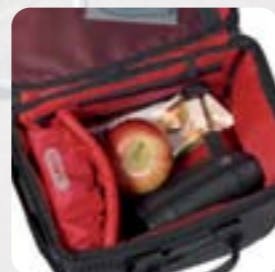

ST 2450 KF

Typ brašny

Cena*

ST 2450 KF

2329 Kč

Brašna na řídítka

- Objem 5 litrů
- Vyrobená z materiálu, který dobře odpuzuje vodu
- Reflexní prvky pro vyšší bezpečnost v silničním provozu
- Pevný a stabilní tvar
- Integrované pouzdro na mapu
- Zvláštní přihrádka na mobilní telefon
- Praktické dělení vnitřního prostoru
- Součástí brašny je ochranná pláštěnka na brašnu v červené barvě s reflexním logem ABUS
- Snadná a rychlá montáž na řídítka s držákem KLIckfix
- Rozměry brašny: 23 x 19 x 16,5 cm