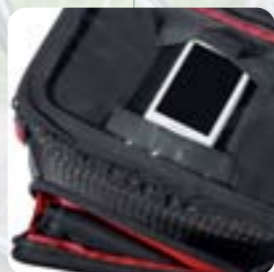

ST 2450 KF

Typ brašny

Cena*

ST 2450 KF

2329 Kč

Brašna na řídítka

- Objem 5 litrů
- Vyrobená z materiálu, který dobře odpuzuje vodu
- Reflexní prvky pro vyšší bezpečnost v silničním provozu
- Pevný a stabilní tvar
- Integrované pouzdro na mapu
- Zvláštní přihrádka na mobilní telefon
- Praktické dělení vnitřního prostoru
- Součástí brašny je ochranná pláštěnka na brašnu v červené barvě s reflexním logem ABUS
- Snadná a rychlá montáž na řídítka s držákem KLIckfix
- Rozměry brašny: 23 x 19 x 16,5 cm