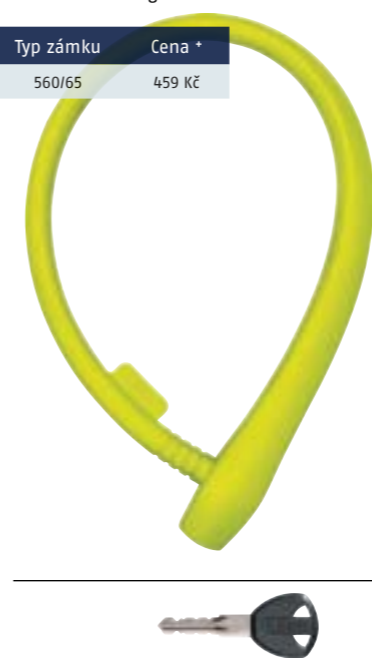

UGrip Cable 560

- 8 mm silné ocelové lano
- Inovativní silikonové pouzdro proti poškození laku
- Kvalitní uzamykací systém ABUS
- Dodává se v sedmi pestrých barvách: Lime, Blue, Grey, Black, White, Red, Pink
- Celková délka 65 cm
- Hmotnost 320 g

Typ zámku	Cena *
560/65	459 Kč