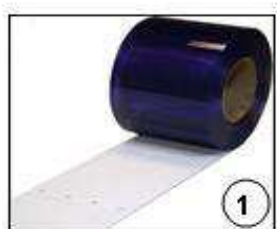

...rychlá, snadná a bezpečná instalace clon...

Rozbalte