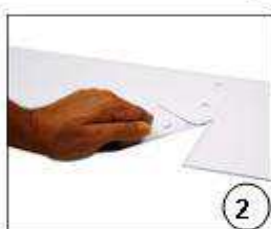

Nařežte a naděrujte