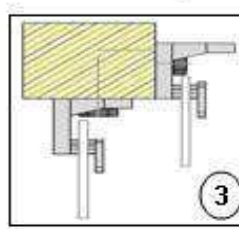

Namontujte

...pro všechny druhy prostředí

Lišta QuickMount je vyrobena z odolných, trvanlivých sloučenin polymeru, tato varianta je určena pro chladné prostředí a je ideální pro potravinářské podmínky.