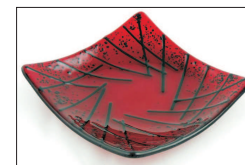

Skleněné dekorační mísy jsou dodávány samostatně či v setu spolu s držákem na potravinové ubrousky. V interiéru působí velmi esteticky a tvoří výrazný a elegantní prvek veřejných i soukromých prostor.

Kolekce Oriental

skupina 1 - 12 x 12 cm

M0104-1A

M0104-1B

M0105-1B

M0107-1A

M0126-1B

M0144-1B