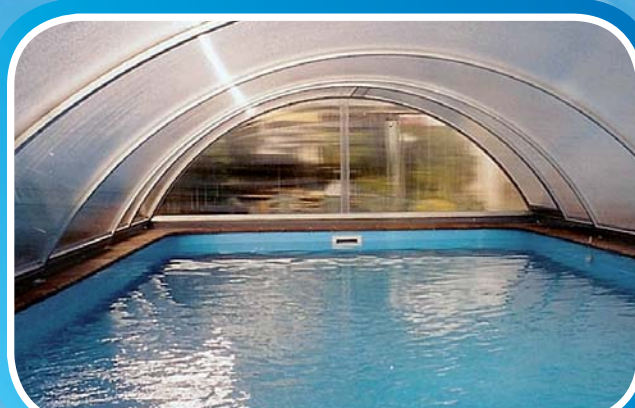

# bazény a zastřešení bazénů

- zdravotně nezávadné
- odolné proti UV záření
- dlouhá životnost
- tvary - kruh, ovál, obdélník
- dle vašeho přání
- vestavěné schody nebo žebřík

# plastové nádrže

Nádrže jsou vyrobeny z polypropylenových desek a pásů o tloušťce 3 až 80 mm a délce 1 až 6 m, spojovaných svařováním dle závazných technologických postupů. Nádrže vyrobíme podle Vašich individuálních požadavků, prázdné, nebo osazené přepážkami, normálními stěnami, nátokovým a výtokovým potrubím, víkem nebo průzorem, atd. Použitý materiál a technologie svařování zajišťují všestranné využití všude tam, kde jsou vysoké nároky na těsnost a životnost nádrží.

# vodoměrné šachty

- vybaveny vodotěsnými prostupy, stupadly, konzolou vodoměru a plastovým poklopem