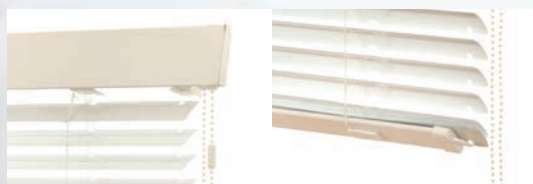

Žaluzie s plochým čelním profilem bez bočních krytek, ovládané pomocí řetízku.

- profily v barvě: bílá, hnědá, okr, šedá, imitace dřeva
- lamely v barvě: základní vzorkovník ROLUX
- boční silonové vedení
- provedení: domykavé (celostínící)
  nedomykavé (standartní)