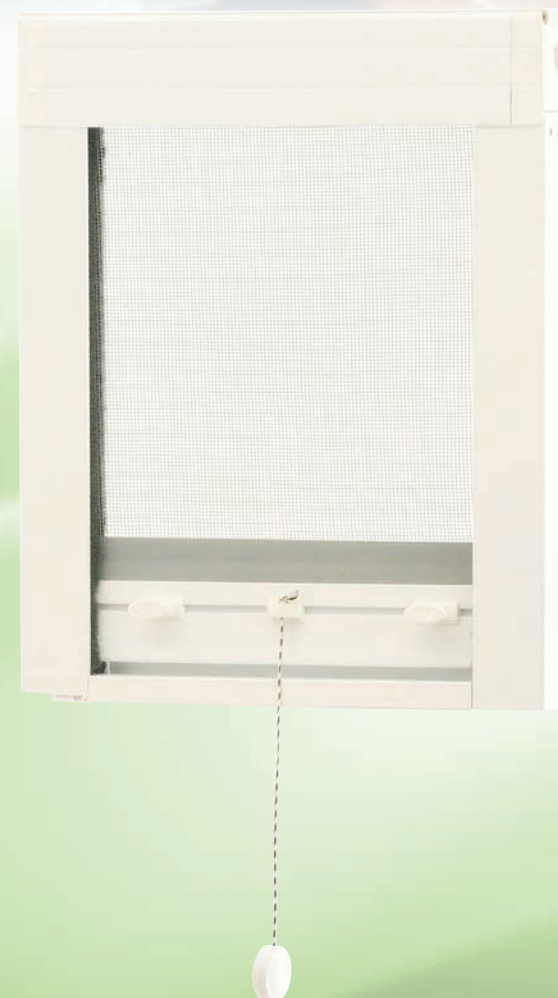

ROLOVACÍ OKENNÍ SÍTĚ

Síťovina se navíví na hliníkovou hřídel, která je uložena v hliníkovém boxu a je vedená po stranách v bočních lištách.

- zajištění pomocí madel zaklapnutím vodícího profilu za profil dorazový
- barva bílá, hnědá, V3 - stříkaná imitace zlatého dubu - možnost v nástřiku RAL - kovové části
- síťovina šedá, černá
- komponenty plastové bílé a hnědé