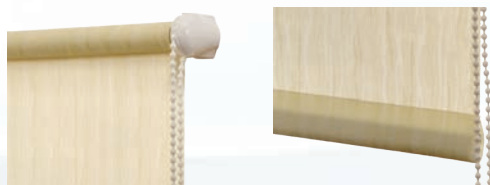

Jedná se o klasický typ interiérových roletek ovládaných řetízkovým mechanismem.

- montáž na zeď nebo do stropu
- komponenty bílé, hnědé, šedé a béžové
- levé nebo pravé ovládání
- látky viz vzorkovník