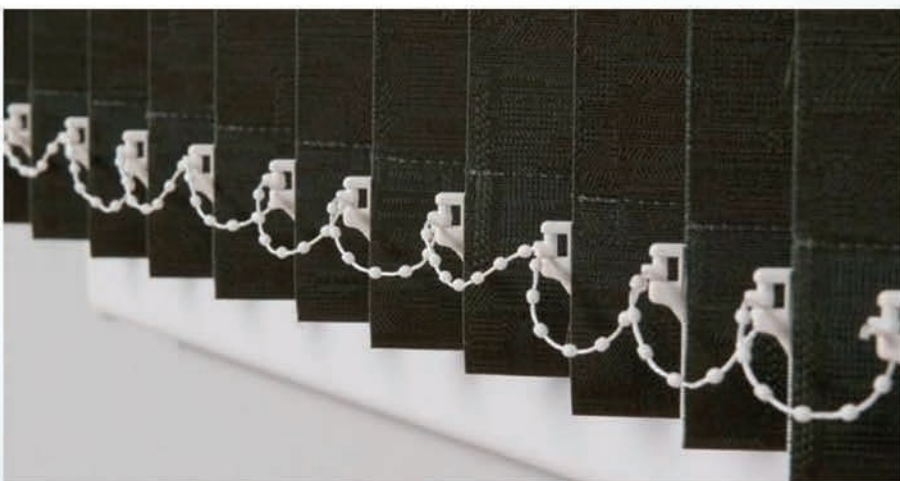

Naše lamely jsou dodávány v různých modifikacích s různým stupněm propustnosti světla. Předností vertikálních žaluzií je jejich nastavení do libovolné polohy lamel a tím regulovatelnost světla v místnosti.