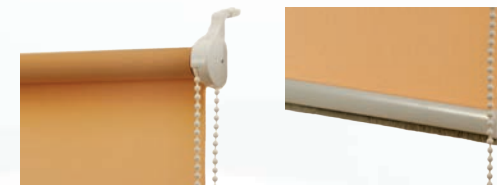

Látkové roletky
**COLOR
STANDARD**

Jedná se o klasický typ interiérových roletek ovládaných řetízkovým mechanismem.

- montáž na zeď nebo do stropu
- komponenty bílé, hnědé, šedé a béžové
- levé nebo pravé ovládání
- látky viz vzorkovník

Látkové roletky
**STANDARD
MINI**

Jedná se o jednoduché roletky s možností zavěšení na okenní křídlo, které může mít max. tloušťku křídla 15 mm. Ovládání řetízkovým mechanismem.

- možnost montáže na zeď nebo do stropu
- komponenty bílé a hnědé
- levé nebo pravé ovládání
- látky viz vzorkovník
(pozor nelze použít látku BERLIN blackout)