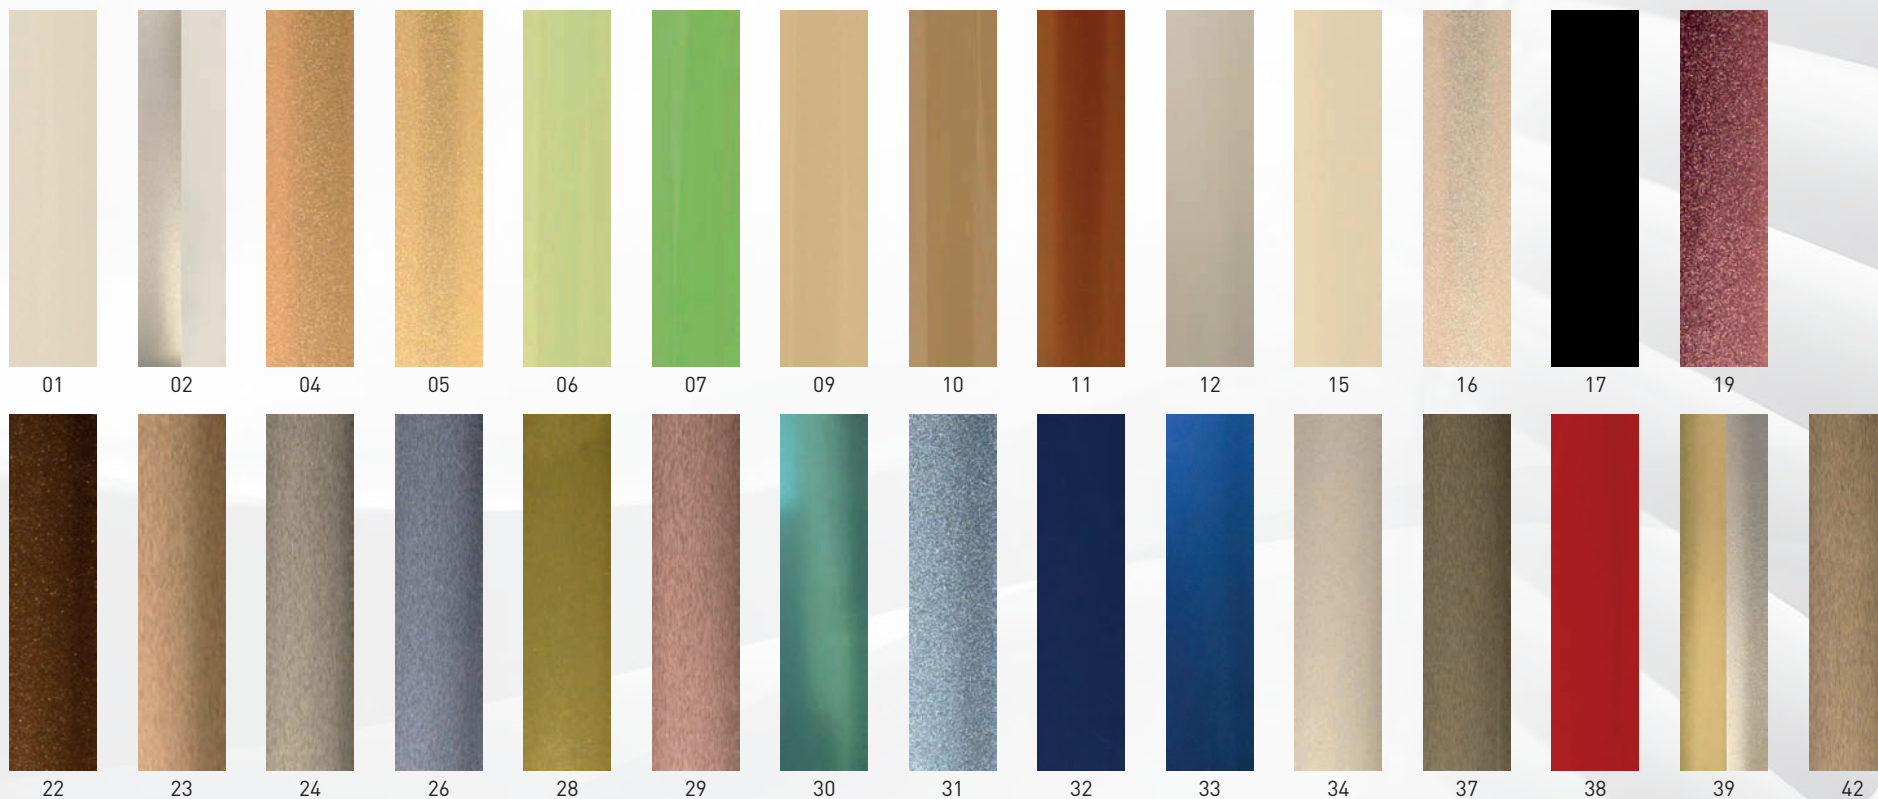

Žaluzie
INTERIÉROVÉ

Žaluzie ovládané pomocí provázku a tyčky (barva bílá, hnědá, průhledná)

- profily v barvě bílá, hnědá, okr, šedá (19x27mm) (25x25mm)
- imitace dřeva
- lamely v barvě: základní vzorkovník ROLUX, imitace dřeva
- boční silonové vedení
- provedení: domykavé (celostínící)
nedomykavé (standartní)

Žaluzie
25x25
čelní vývod

Žaluzie ovládané pomocí řetízku, který vede před lamelami.

- profily v barvě: bílá, hnědá, okr, šedá, imitace dřeva
- lamely v barvě: základní vzorkovník ROLUX, imitace dřeva
- boční silonové vedení
- provedení: domykavé (celostínící)
nedomykavé (standartní)

Provedení žaluzií

NEDOMYKAVÉ

DOMYKAVÉ

VZORKOVNÍK LAMEL ROLUX

(Pouze ilustrativní - pro přesné odstíny si prosím vyžádejte vzorkovník na firmě ROLUX žaluzie s.r.o.)

VZORKOVNÍK PROFILŮ

MOŽNOSTI PŘEVODENÍ

Domykavé