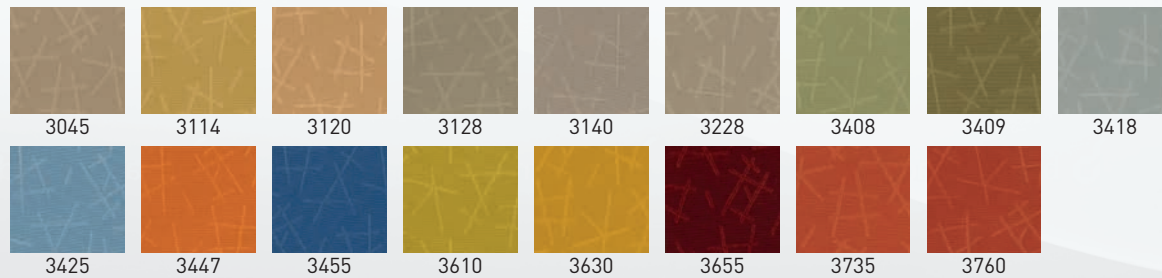

ZULIA

Barvy jsou pouze ilustrativní - vyžádejte si proto vzorky vybraných látek