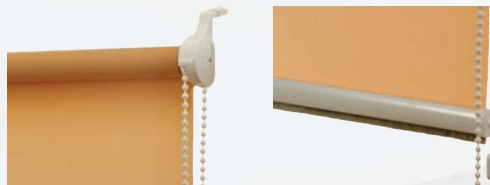

Látkové roletky
**STANDARD
MINI**

Jedná se o jednoduché roletky s možností zavěšení na okenní křídlo, které může mít max. tloušťku křídla 15 mm. Ovládání řetízkovým mechanismem.

- možnost montáže na zeď nebo do stropu
- komponenty bílé a hnědé
- levé nebo pravé ovládání
- látky viz vzorkovník
(pozor nelze použít látku BERLIN blackout)

Látkové roletky
**STANDARD
MINI s fixací**

Roletky typu STANDART MINI s bočním silonem. Montáž na rám okna bez vrtání. Max. tloušťka křídla 20 mm. Ovládání řetízkovým mechanismem.

- komponenty bílé
- levé nebo pravé ovládání
- látky viz vzorkovník
(pozor nelze použít látku BERLIN blackout)

Látkové roletky
COLOR HIT

Roletky určené k montáži přímo do rámu okna. Součástí roletky je tvarovaný krycí profil + boční vodící lišty. Montáž do plastových i dřevěných oken. Ovládání řetízkovým mechanismem.