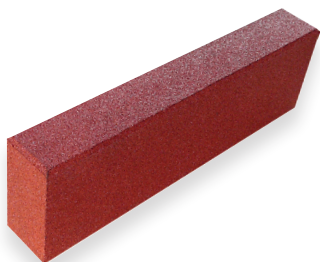

Obrubníky velké

Kod	Produkt	Hmotnost v kg
500007	Obrubník velký 1000x300x150 mm černý	40
510008	Obrubník velký 1000x300x150 mm červený	40
520009	Obrubník velký 1000x300x150 mm zelený	40