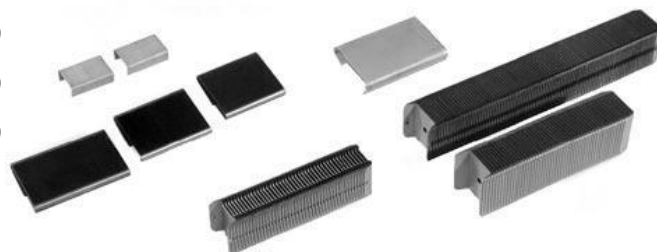

## Spony

### Pro ocelové pásy speciální tvar chránící Vaše páskovačky

**lesklé**

**pozink**

**lak**

- modrý  
- červený

**běžné rozměry :**

13 x 22 x 0,6  
16 x 22 x 0,6  
19 x 25 x 0,6  
x 40, 45, 57 x 0,9  
25 x 40, 45, 57 x 0,9  
32 x 40, 45, 57 x 0,9

**další provedení :**

- polootevřené  
- zásobníkové

## Pro PP pásy

Obyčejné

Best s rastrem

plastové B typ

Pro pásy : 10, 12 nebo 16 mm